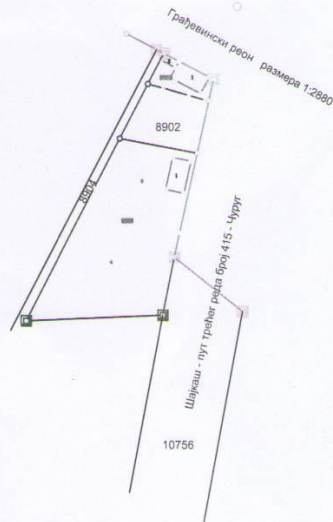

## КОПИЈА КАТАСТАРСКОГ ПЛАНА

Катастарска општина: Жабалъ

Катастарска парцела број: 8902

Размера штампе 1:2500

Копију израдио: Нада Вечански  
У Жабљу, 07.08.2019. године

Шеф службе:

М.П.